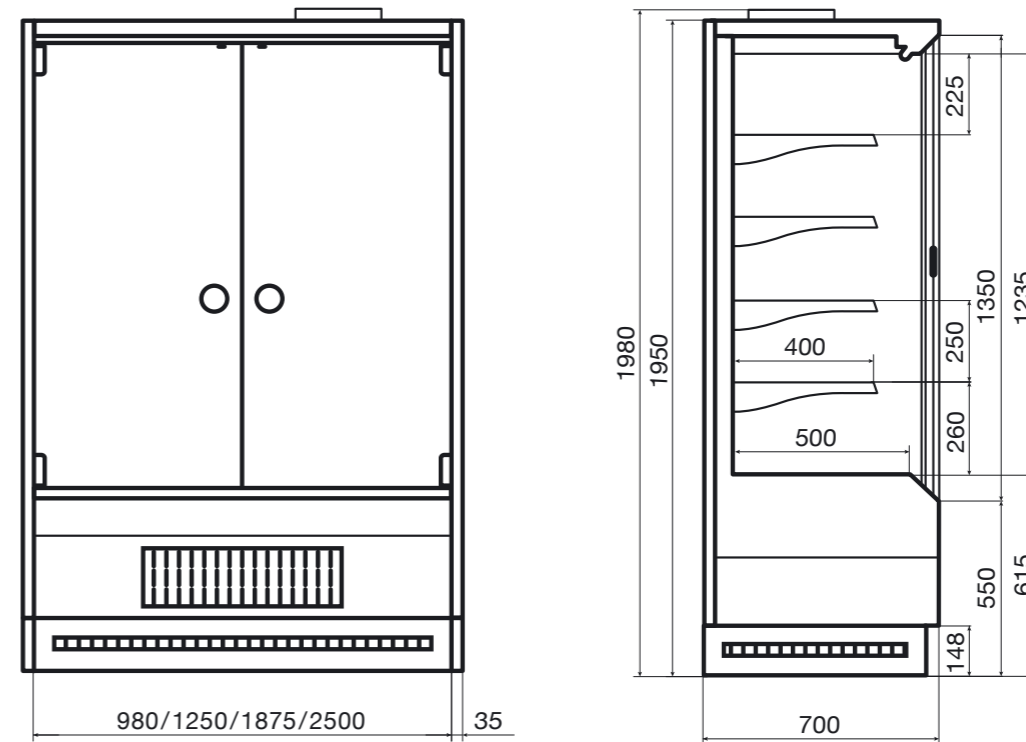

### Размеры

Типоразмер	100	125	190	250
Длина витрины без боковин, мм	980	1250	1875	2500
Длина витрины с боковинами, мм	1050	1320	1945	2570
Ширина витрины, мм	700			
Высота витрины, мм	1950			
Глубина выкладки, мм	400 (500)			
Глубина нижней полки, мм	500			
Площадь загрузки, м <sup>2</sup>	2,0	2,57	3,87	5,18
Объем загрузки, м <sup>3</sup>	0,40	0,51	0,77	1,04

### Упаковка

Ширина упаковки, мм	1050			
Высота упаковки, мм	2145			
Длина упаковки, мм	1230	1500	2100	2750
Вес нетто, кг	200	220	300	370
Вес брутто, кг	273	300	390	470